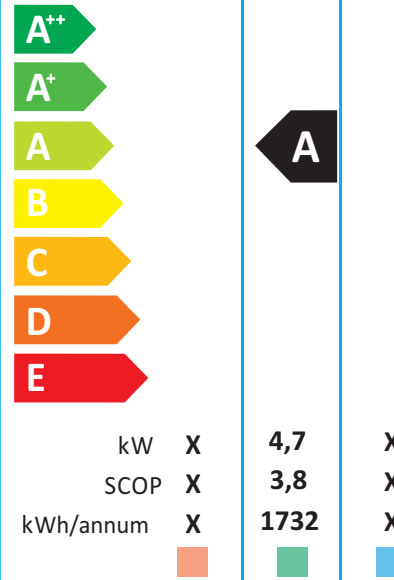

ENERG
енергия · ενέργεια

gorenje

KAS53NF1DCINVL/KAS53ZDCINVL

SEER

kW **5,1**
SEER **6,5**
kWh/annum **275**

SCOP

57 dB

65 dB